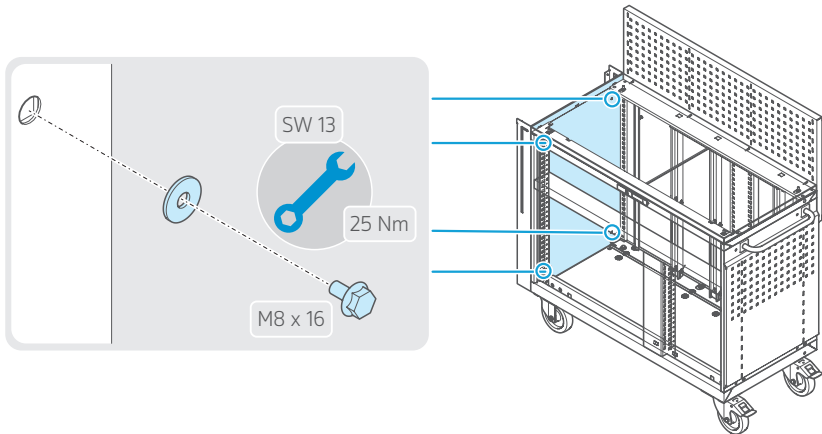

KLAPP-ARBEITSPLATTE
FOLDING COUNTERTOP
PLATEAU DE TRAVAIL RABATTABLE
PIANO DI LAVORO RIBALTABILE
PLACA DE TRABAJO PLEGABLE

MONTAGE- UND BEDIENUNGSANLEITUNG
INSTRUCTIONS DE MONTAGE ET D'UTILISATION
ISTRUZIONI DI MONTAGGIO E D'USO
ISTRUCCIONES DE INSTALACIÓN Y SERVICIO
INSTALLATION AND OPERATING INSTRUCTIONS

1

2**3****4****5**